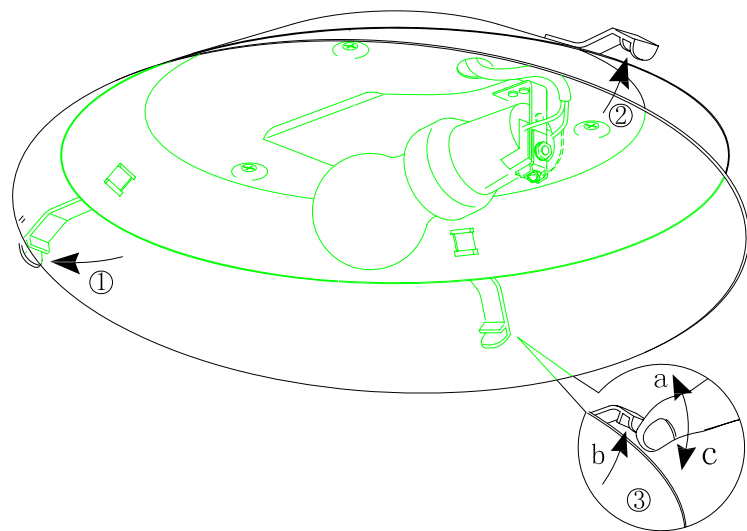

For montering på eksisterende installation med 1,5 mm²

BLA87328-2